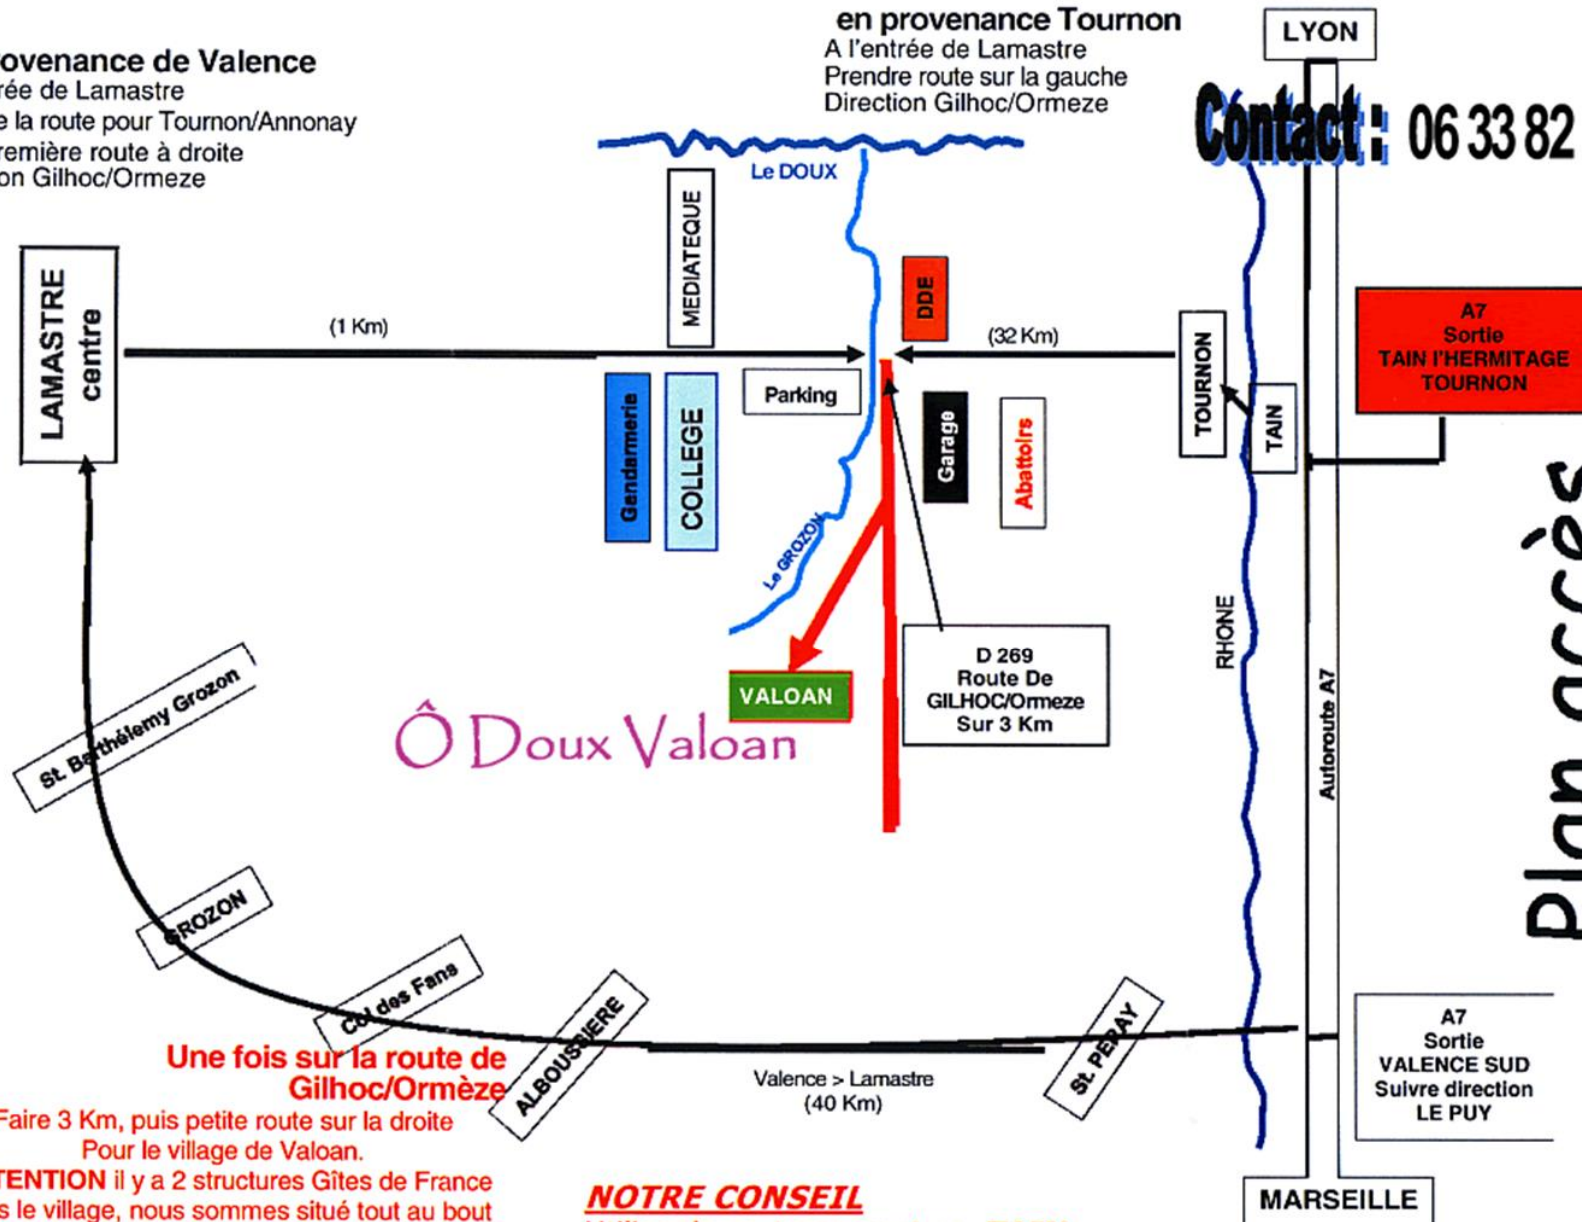

en provenance de Valence

A l'entrée de Lamastre
prendre la route pour Tournon/Annonay
Puis première route à droite
Direction Gilhoc/Ormeze

en provenance Tournon

A l'entrée de Lamastre
Prendre route sur la gauche
Direction Gilhoc/Ormeze

Contact: 06 33 82 36 09

Ô Doux Valoan

Plan accès

Une fois sur la route de Gilhoc/Ormèze

Faire 3 Km, puis petite route sur la droite
Pour le village de Valoan.

ATTENTION il y a 2 structures Gîtes de France
dans le village, nous sommes situé tout au bout
Quand vous apercevez le platane = presque **ARRIVEE**
Encore 25 mètres pour arriver sur le Parking

NOTRE CONSEIL

Utiliser la route passant par **TAIN-TOURNON** Moins long et route + facile